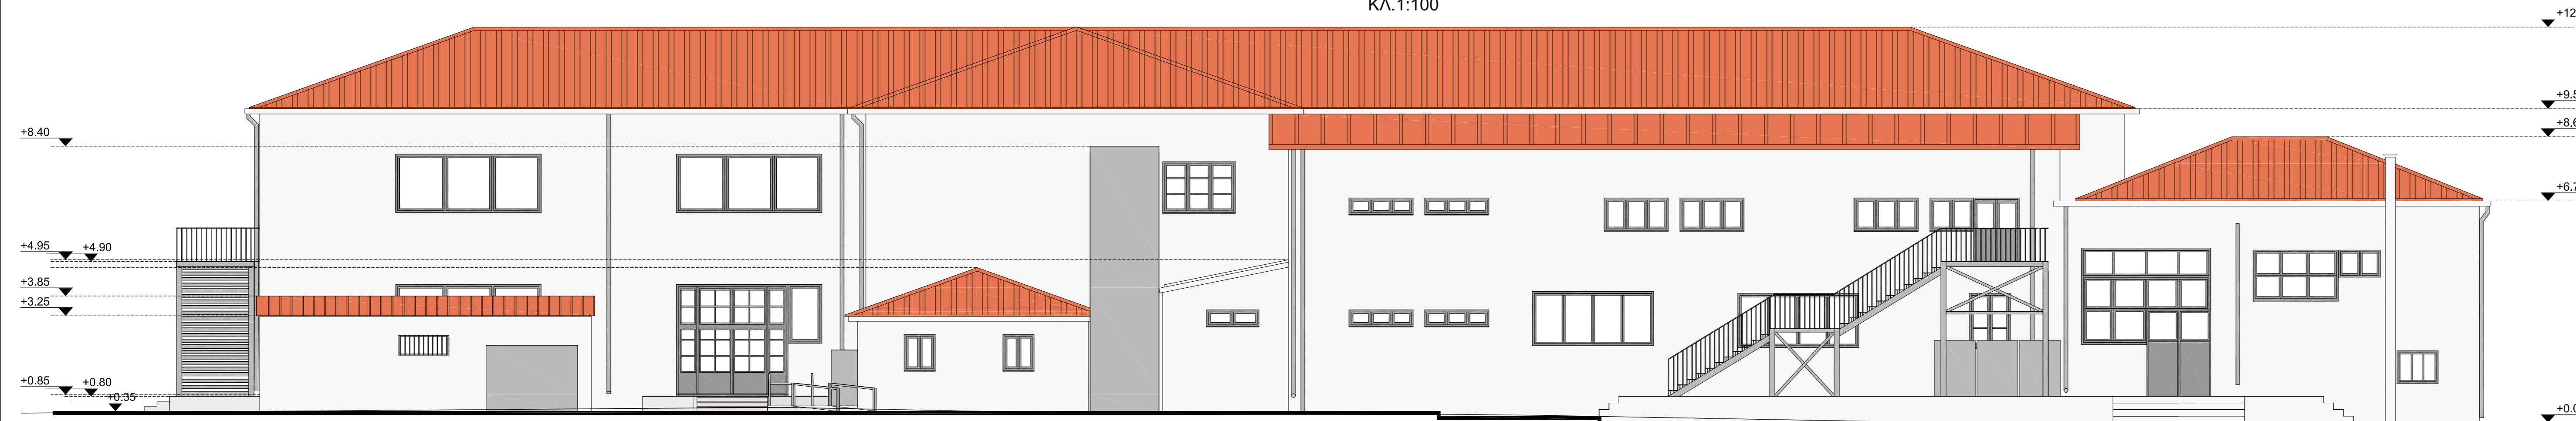

ΝΟΤΙΑ ΟΨΗ
ΚΛ.1:100

ΒΟΡΕΙΑ ΟΨΗ
ΚΛ.1:100

ΕΛΛΗΝΙΚΗ ΔΗΜΟΚΡΑΤΙΑ
ΠΕΡΙΦΕΡΕΙΑ ΘΕΣΣΑΛΙΑΣ
ΠΕΡΙΦΕΡΕΙΑΚΗ ΕΝΟΤΗΤΑ ΚΑΡΔΙΤΣΑΣ
ΔΗΜΟΣ ΚΑΡΔΙΤΣΑΣ

ΕΡΓΟ : ΑΛΛΑΓΗ ΧΡΗΣΗΣ ΚΤΙΡΙΟΥ ΠΡΩΗΝ Α ΛΥΚΕΙΟΥ
ΚΑΡΔΙΤΣΑΣ ΣΕ ΔΗΜΑΡΧΕΙΟ - ΕΝΕΡΓΕΙΑΚΗ
ΑΝΑΒΑΘΜΙΣΗ - ΠΡΟΣΘΗΚΗ ΑΝΕΛΚΥΣΤΗΡΑ -
ΔΙΑΜΟΡΦΩΣΗ ΠΕΡΙΒΑΛΛΟΝΤΟΣ ΧΩΡΟΥ

ΘΕΣΗ ΕΡΓΟΥ : Λεωφ. Δημοκρατίας και Μυρμιδόνων

ΘΕΜΑ ΣΧΕΔΙΟΥ : ΒΟΡΕΙΑ & ΝΟΤΙΑ ΟΨΗ

ΚΛΙΜΑΚΑ ΣΧΕΔΙΟΥ: 1:100

ΑΡΙΘΜΟΣ ΣΧΕΔΙΟΥ

ΗΜΕΡΟΜΗΝΙΑ: ΑΥΓΟΥΣΤΟΣ 2017

A-8

Η Συντάξασα

Θεωρήθηκε
Ο Δ/ντης
Τεχνικών Υπηρεσιών