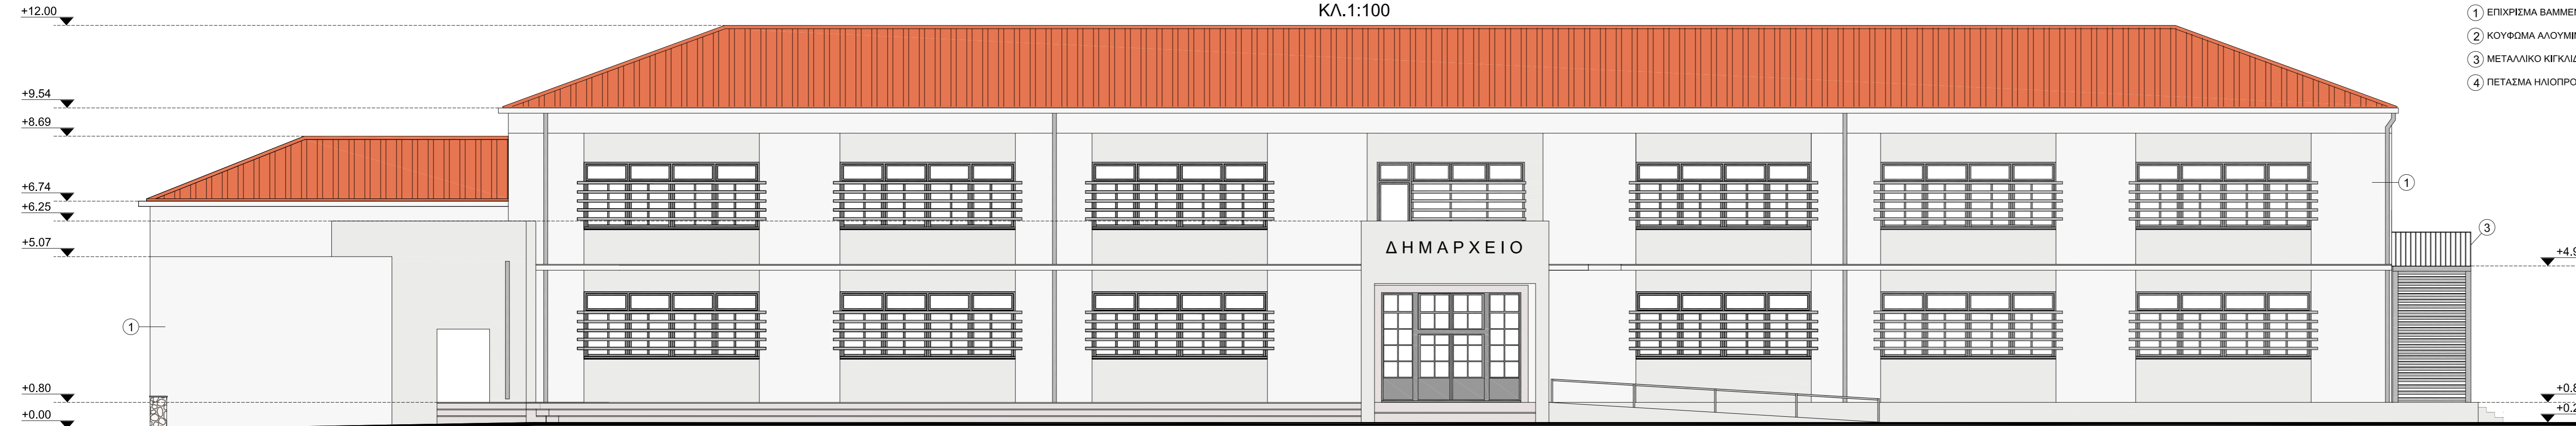

ΝΟΤΙΑ ΟΨΗ
ΚΛ.1:100

ΒΟΡΕΙΑ ΟΨΗ
ΚΛ.1:100

ΕΛΛΗΝΙΚΗ ΔΗΜΟΚΡΑΤΙΑ
ΠΕΡΙΦΕΡΕΙΑ ΘΕΣΣΑΛΙΑΣ
ΠΕΡΙΦΕΡΕΙΑΚΗ ΕΝΟΤΗΤΑ ΚΑΡΔΙΤΣΑΣ
ΔΗΜΟΣ ΚΑΡΔΙΤΣΑΣ

ΕΡΓΟ : ΑΛΛΑΓΗ ΧΡΗΣΗΣ ΚΤΙΡΙΟΥ ΠΡΩΗΝ Α ΛΥΚΕΙΟΥ
ΚΑΡΔΙΤΣΑΣ ΣΕ ΔΗΜΑΡΧΕΙΟ - ΕΝΕΡΓΕΙΑΚΗ
ΑΝΑΒΑΘΜΙΣΗ - ΠΡΟΣΘΗΚΗ ΑΝΕΛΚΥΣΤΗΡΑ -
ΔΙΑΜΟΡΦΩΣΗ ΠΕΡΙΒΑΛΛΟΝΤΟΣ ΧΩΡΟΥ

ΘΕΣΗ ΕΡΓΟΥ : Λεωφ. Δημοκρατίας και Μυρμιδόνων

ΘΕΜΑ ΣΧΕΔΙΟΥ : ΒΟΡΕΙΑ & ΝΟΤΙΑ ΟΨΗ

ΚΛΙΜΑΚΑ ΣΧΕΔΙΟΥ: 1:100

ΑΡΙΘΜΟΣ ΣΧΕΔΙΟΥ

ΗΜΕΡΟΜΗΝΙΑ: ΑΥΓΟΥΣΤΟΣ 2017

A-8

Η Συντάξασα

Θεωρήθηκε
Ο Δ/ντης
Τεχνικών Υπηρεσιών