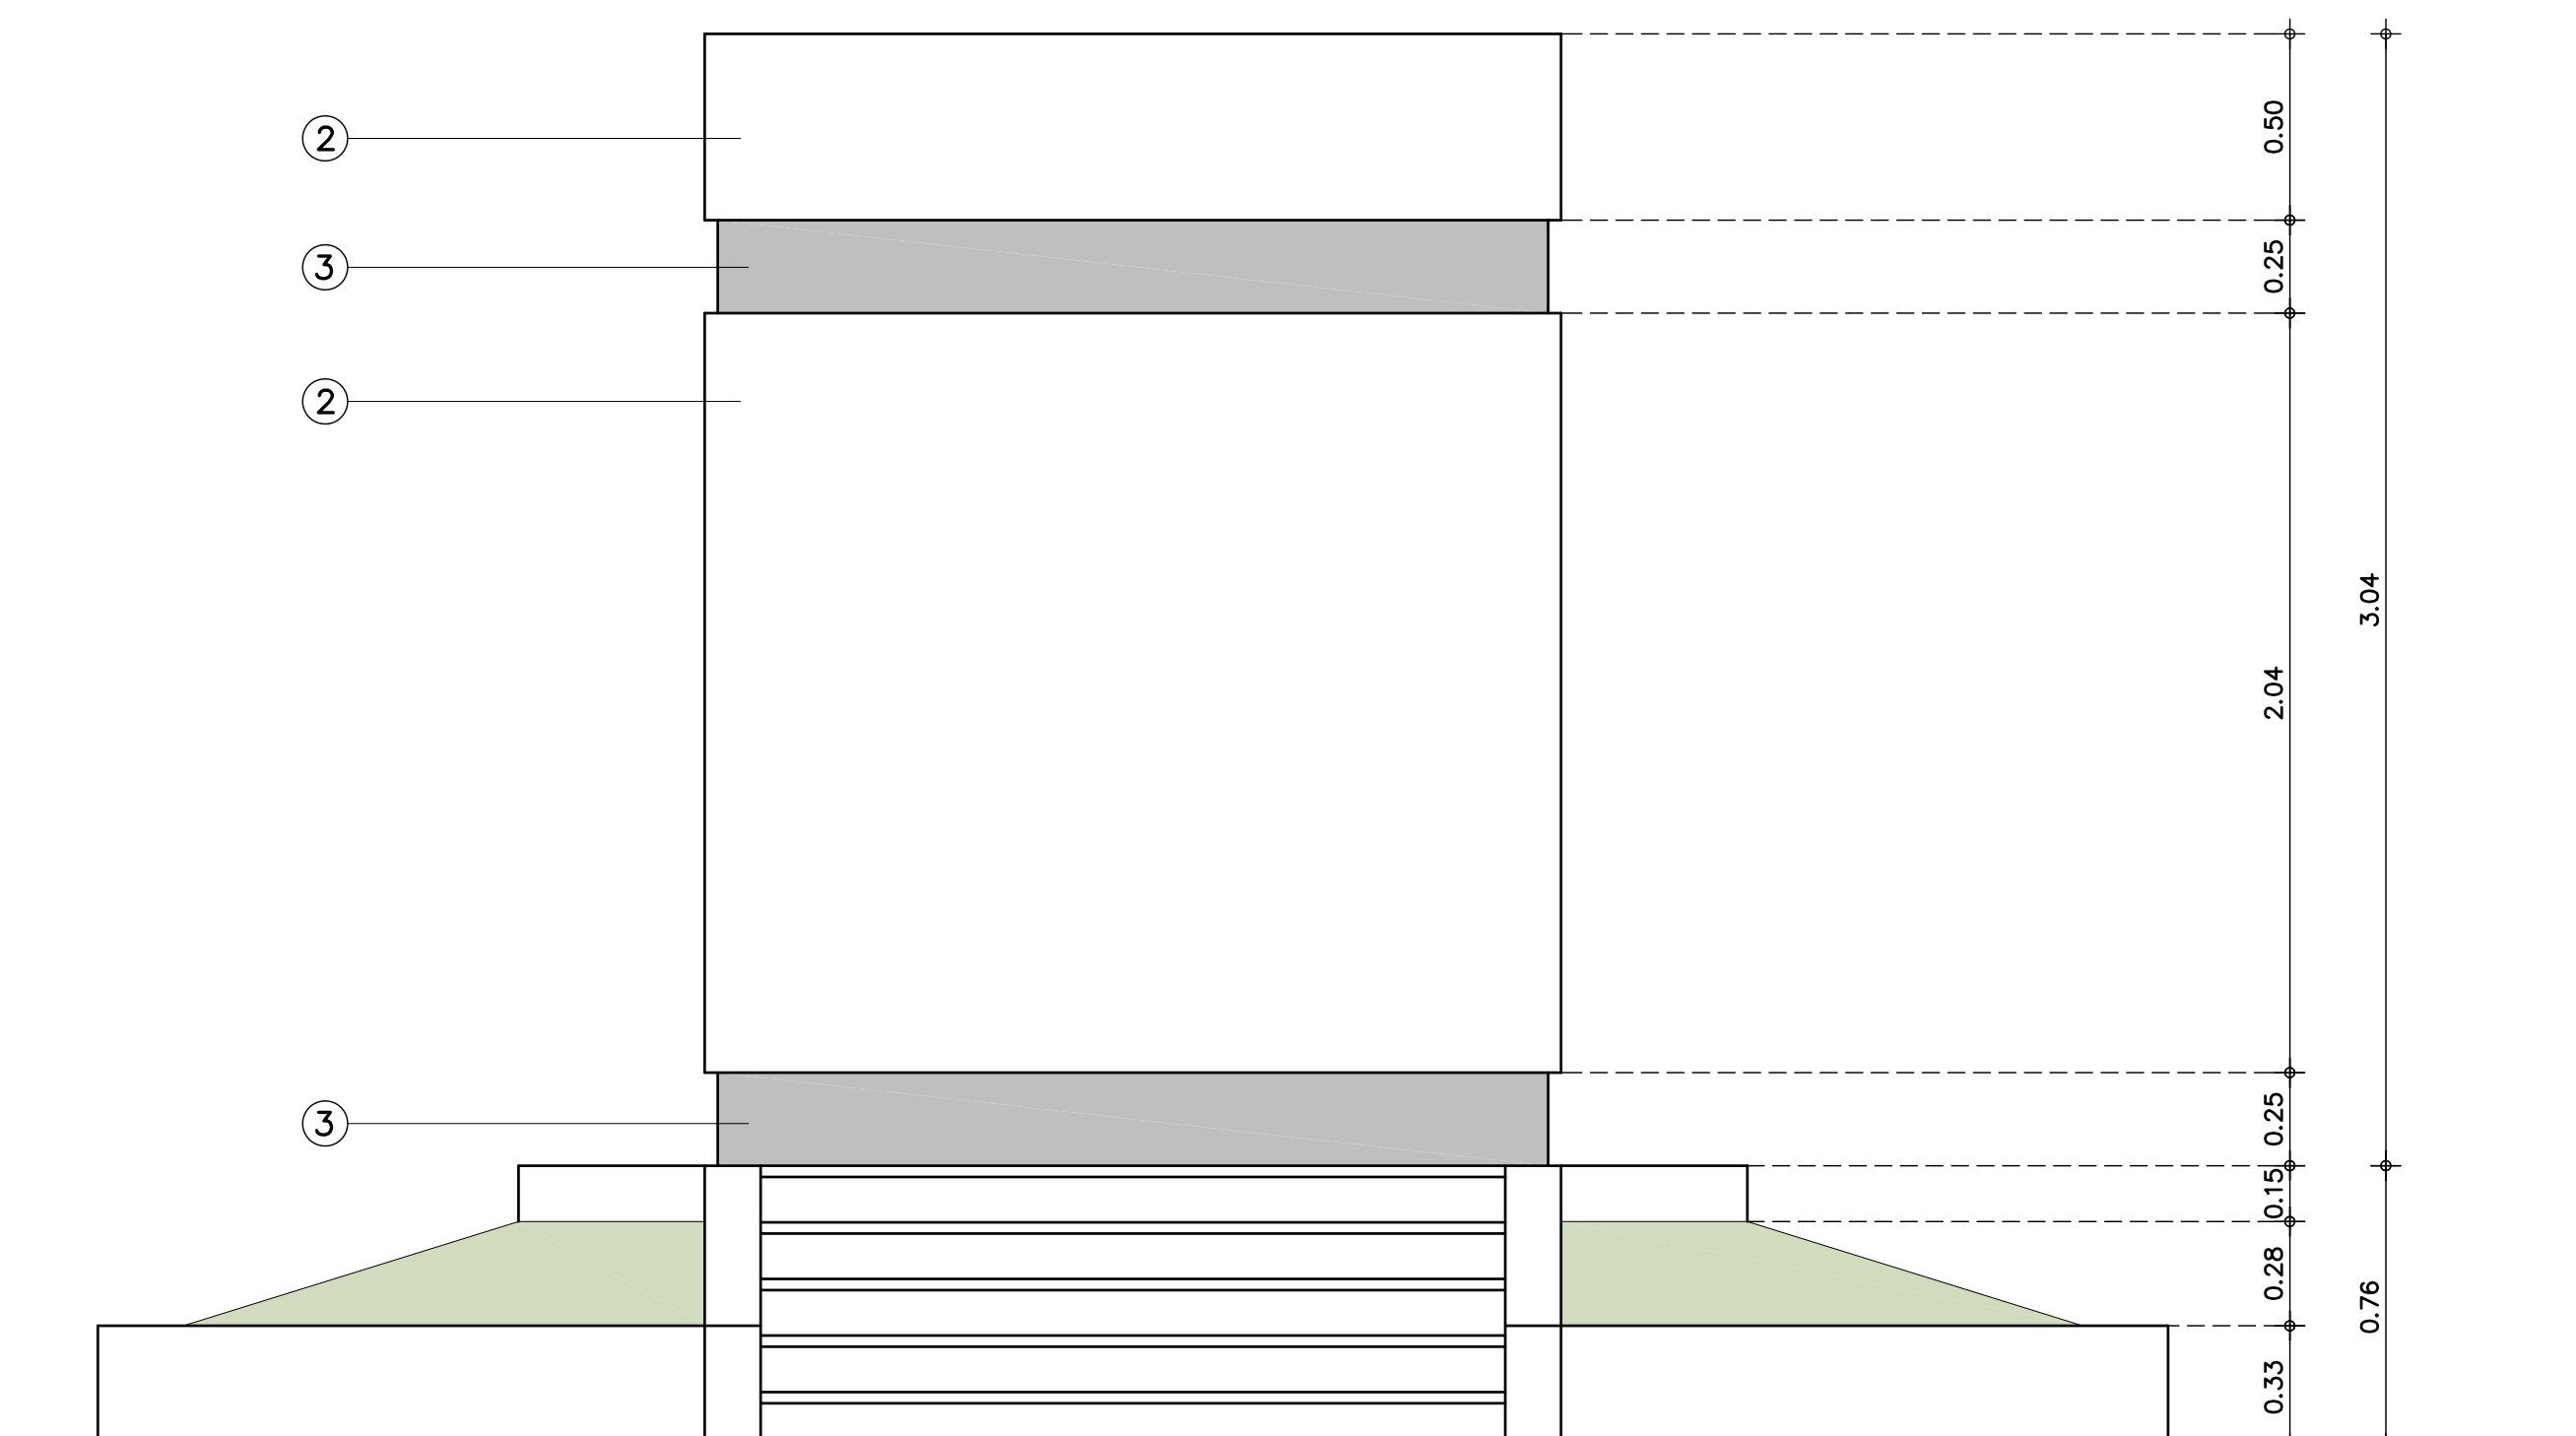

ΠΛΑΓΙΑ ΟΨΗ 1
ΚΛΙΜΑΚΑ 1:20

ΜΠΡΟΣΤΙΝΗ ΟΨΗ
ΚΛΙΜΑΚΑ 1:20

ΥΠΟΜΝΗΜΑ ΥΛΙΚΩΝ

- 2. ΜΑΡΜΑΡΟ "Μαρμαράς" πάχους 5εκ.
- 3. ΜΑΡΜΑΡΟ "Αλιβερίου" πάχους 2εκ.

ΠΛΑΓΙΑ ΟΨΗ 2
ΚΛΙΜΑΚΑ 1:20

ΠΙΣΩ ΟΨΗ
ΚΛΙΜΑΚΑ 1:20